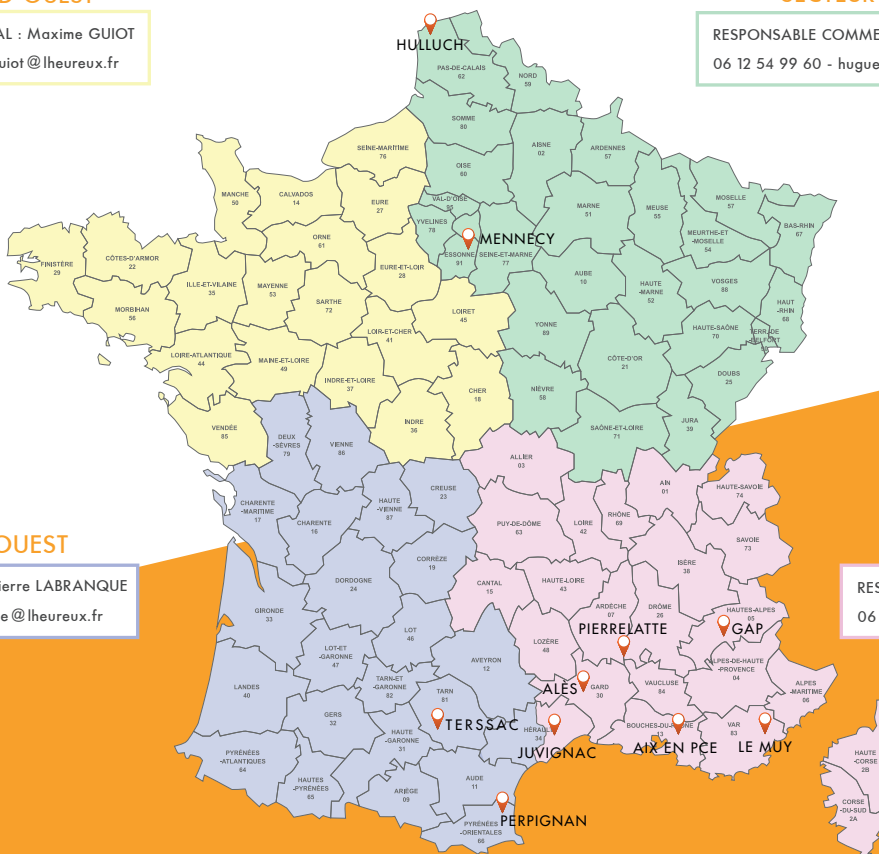

SECTEUR NORD-EST

RESPONSABLE COMMERCIAL : Hugues GRAVIER
06 12 54 99 60 - hugues.gravier@lheureux.fr

SECTEUR SUD-OUEST

RESPONSABLE COMMERCIAL : Pierre LABRANQUE
07 87 75 52 77 - pierre.labranque@lheureux.fr

SECTEUR SUD-EST

RESPONSABLE COMMERCIAL : Albert CARRION
06 16 09 00 13 - albert.carrion@lheureux.fr

- ➔ DEMANDE D'INTERVENTION SAV : intervention@lheureux.fr
- ➔ PIÈCES : magasin@lheureux.fr
- ➔ Location : location@lheureux.fr

Un numéro de téléphone unique pour joindre tous nos services :
01 45 10 09 50